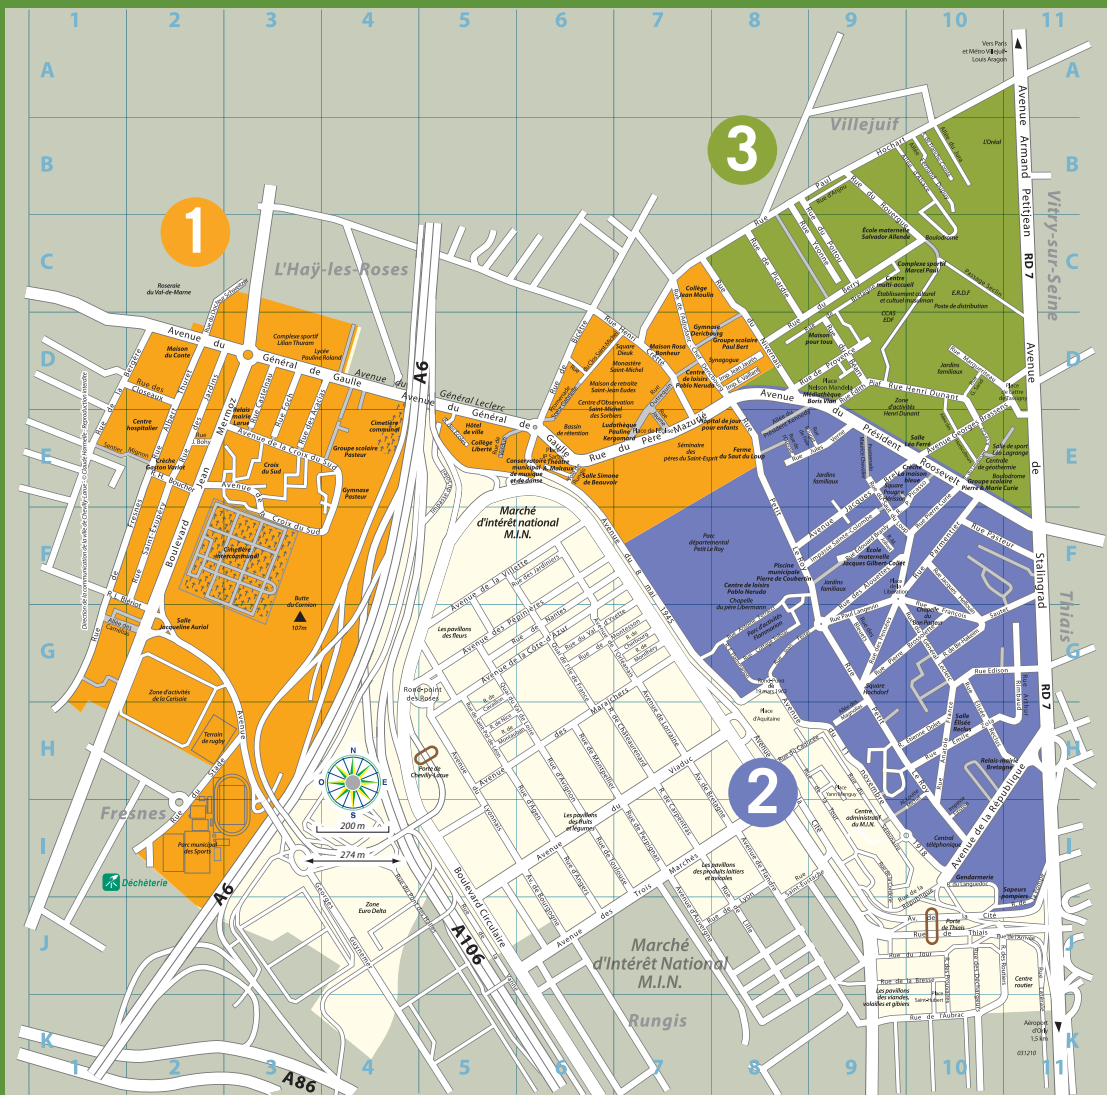

CALENDRIER 2021

COLLECTES DES ENCOMBRANTS

CHEVILLY-LARUE

ATTENTION, PAS DE COLLECTE DES ENCOMBRANTS AU MOIS D'AOUT, la déchèterie intercommunale reste ouverte, 2 rue du Stade.

SECTEUR 1
SONT COLLECTÉS
LES 1ER MERCREDIS
DU MOIS

SECTEUR 2
SONT COLLECTÉS
LES 3EME MERCREDIS
DU MOIS

SECTEUR 3
SONT COLLECTÉS
LES 4EME MERCREDIS
DU MOIS

- **SONT ACCEPTÉS :**
  FERRAILLES, MATELAS,
  SOMMIERS, MEUBLES
  DIVERS USAGÉS, DÉCHETS
  ÉLECTRIQUES ET
  ÉLECTRONIQUES,
  PIÈCES DE VÉHICULES
  NON GRASSES...
- **SONT EXCLUS :**
  PLÂTRE ET GRAVATS,
  VITRES ET MIROIRS
  DE PLUS D'UN MÈTRE,
  DÉCHETS DANGEREUX
  (PRODUITS TOXIQUES,
  INFLAMMABLES,
  CORROSIFS, EXPLOSIFS,...),
  AMIANTE, ÉVIERS ET
  LAVABOS.

Les encombrants sont des déchets ménagers qui, par leur volume et leur poids, ne peuvent être collectés avec les ordures ménagères.

IMPORTANT :
Une collecte de déchets ménagers spéciaux est organisée en porte-à-porte le même jour que les encombrants. Vous pouvez y déposer : les batteries, pneus, produits phytosanitaires, huiles usagées, déchets toxiques (peintures, vernis, lubrifiants, solvants,...), bouteilles de gaz...

G
R
A
N
D
-
O
R
L
Y
S
E
I
N
E
-
M
A
I
S
O
N
S
-
L
A
R
U
E

AMBASSADEURS DU TRI
01 45 60 19 86/89
www.ville-chevilly-larue.fr
Déchèterie 0 805 017 026
accès gratuit